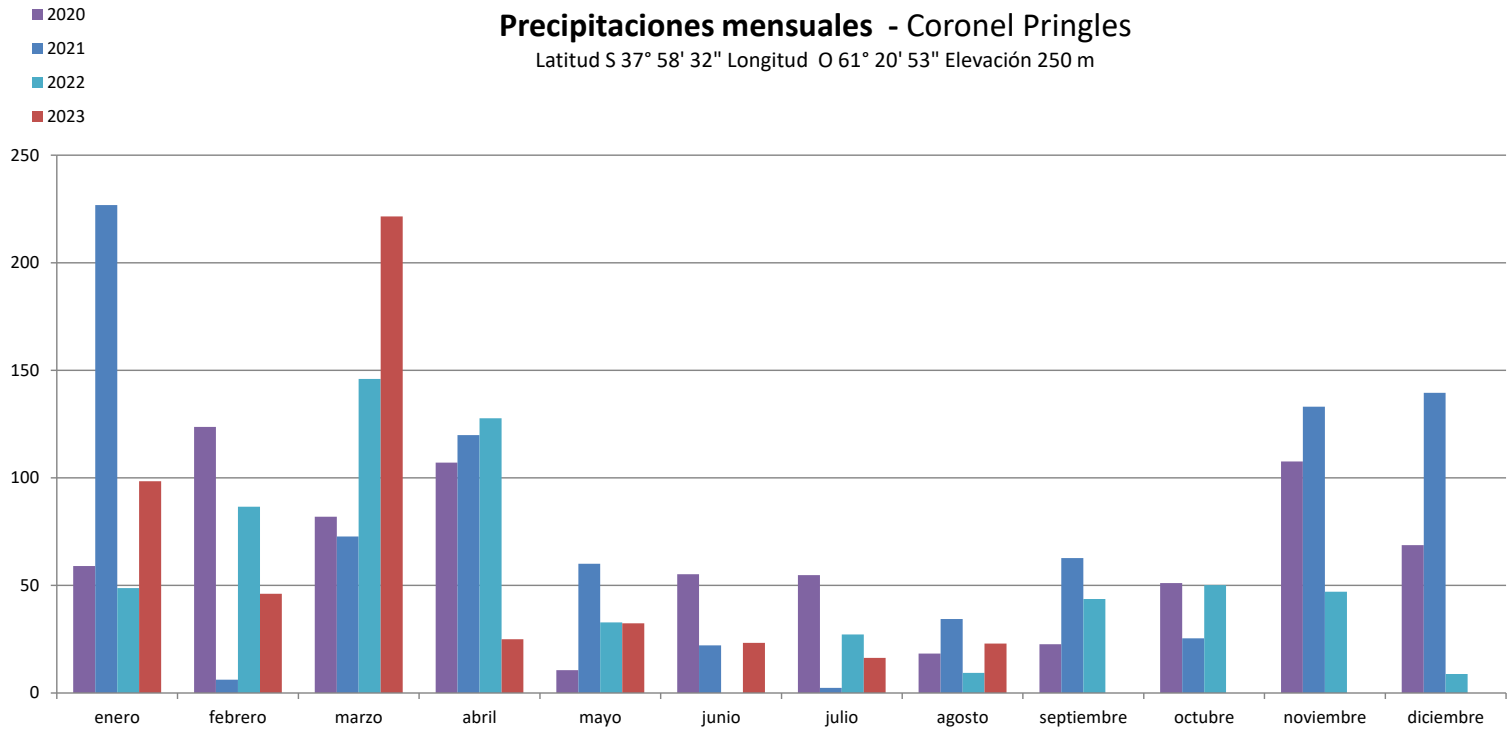

Mes	2020	2021	2022	2023
enero	59	227	49	98
febrero	124	6	87	46
marzo	82	73	146	222
abril	107	120	128	25
mayo	11	60	33	32
junio	55	22	0	23
julio	55	2	27	16
agosto	18	34	9	23
septiembre	23	63	44	
octubre	51	25	50	
noviembre	108	133	47	
diciembre	69	140	9	
Acumulado	761	905	628	486

### agosto - 2023 - milímetros por día